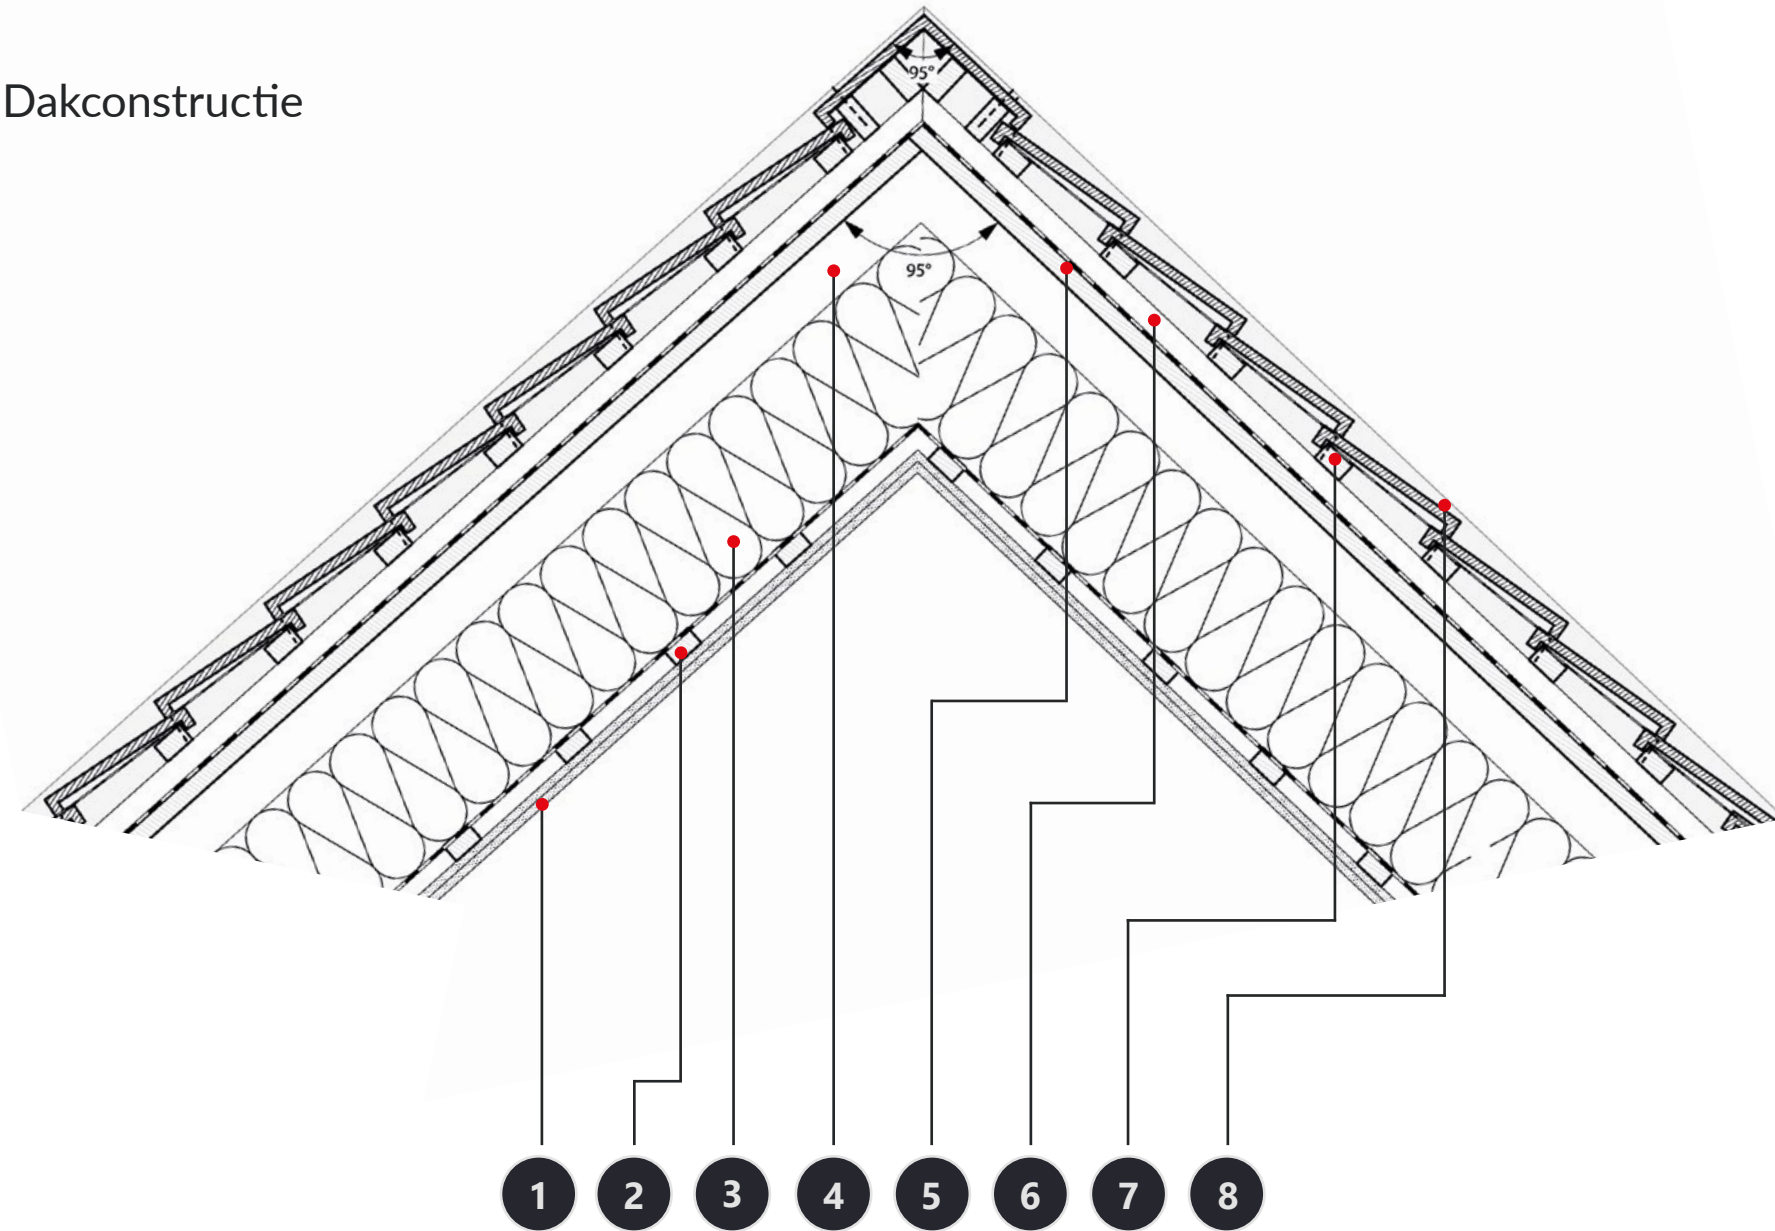

De foto's zijn als voorbeeld bedoeld.
ABC-klinkergruppe is niet verantwoordelijk voor
de montage van de ABC-NORDIC®.

Constructievarianten

- 1 Bitumen houtvezelplaat | Celit 4D, ISOPROC
- 2 Ventilatie regel/ Bevestiging met spijkers
- 3 Delta waterkerende folie 17,5/ 25 cm

De foto's zijn als voorbeeld bedoeld.
ABC-klinkergruppe is niet verantwoordelijk voor
de montage van de ABC-NORDIC®.

Dakconstructie

De foto's zijn als voorbeeld bedoeld.
ABC-klinkergruppe is niet verantwoordelijk voor de
montage van de ABC-NORDIC.