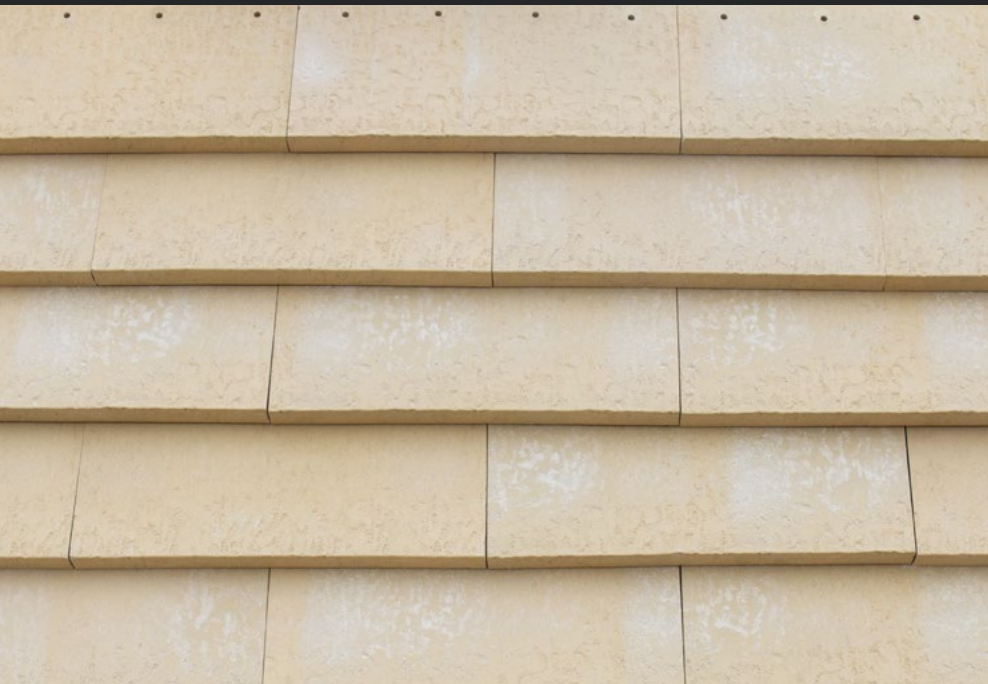

| Loogsand*