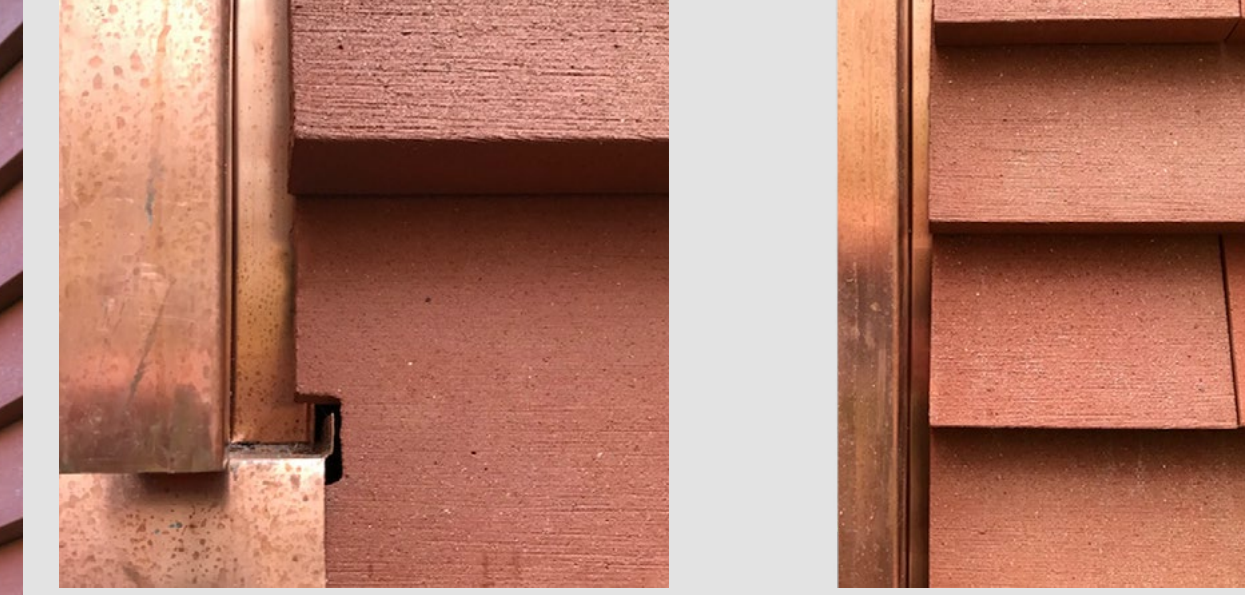

ABC-NORDIC® Caldera | Zahdvoort, Netherlands

ABC-NORDIC® Rostrot | Innovativhaus | Terhalle Holzbau, Ahaus

ABC-NORDIC® speciaal ontwerp | Streekmuseum in Syke | Freitag Hartmann Architekten | Photo: Eugen Eslage