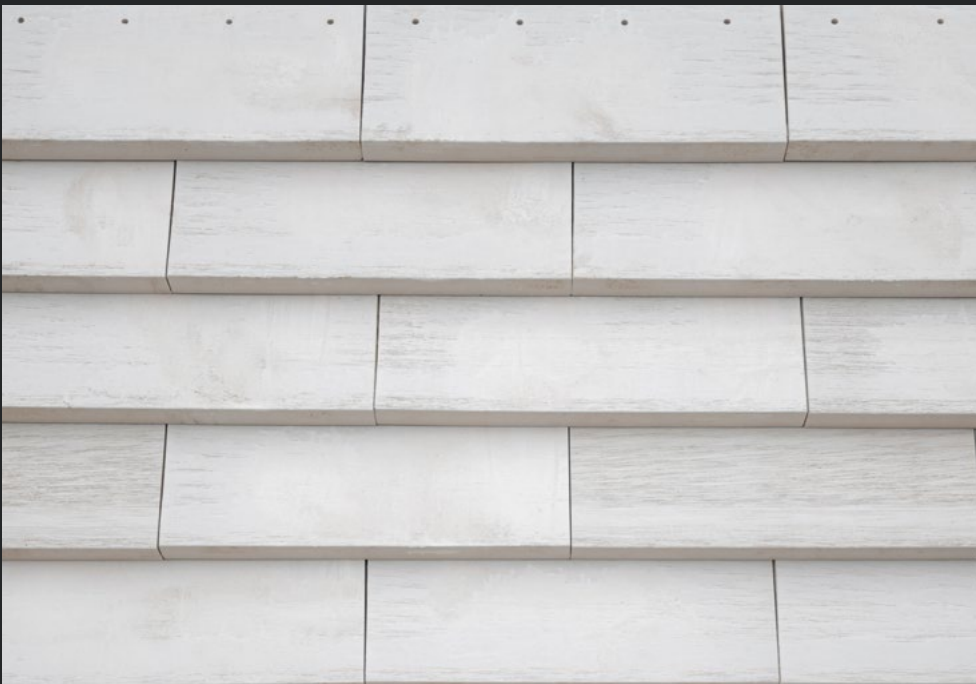

| Caldera*

| Loogsand*

| Fehmarn*

Met een * gemarkeerde sorteringen kunnen alleen voor de objectsector worden geproduceerd bij afname van grotere aantallen. Als u vragen heeft, aarzel dan niet om contact met ons op te nemen.

Afwijkingen in de kleur, kleurnuances en verhoudingen kunnen productie-/ druktechnisch mogelijk zijn.