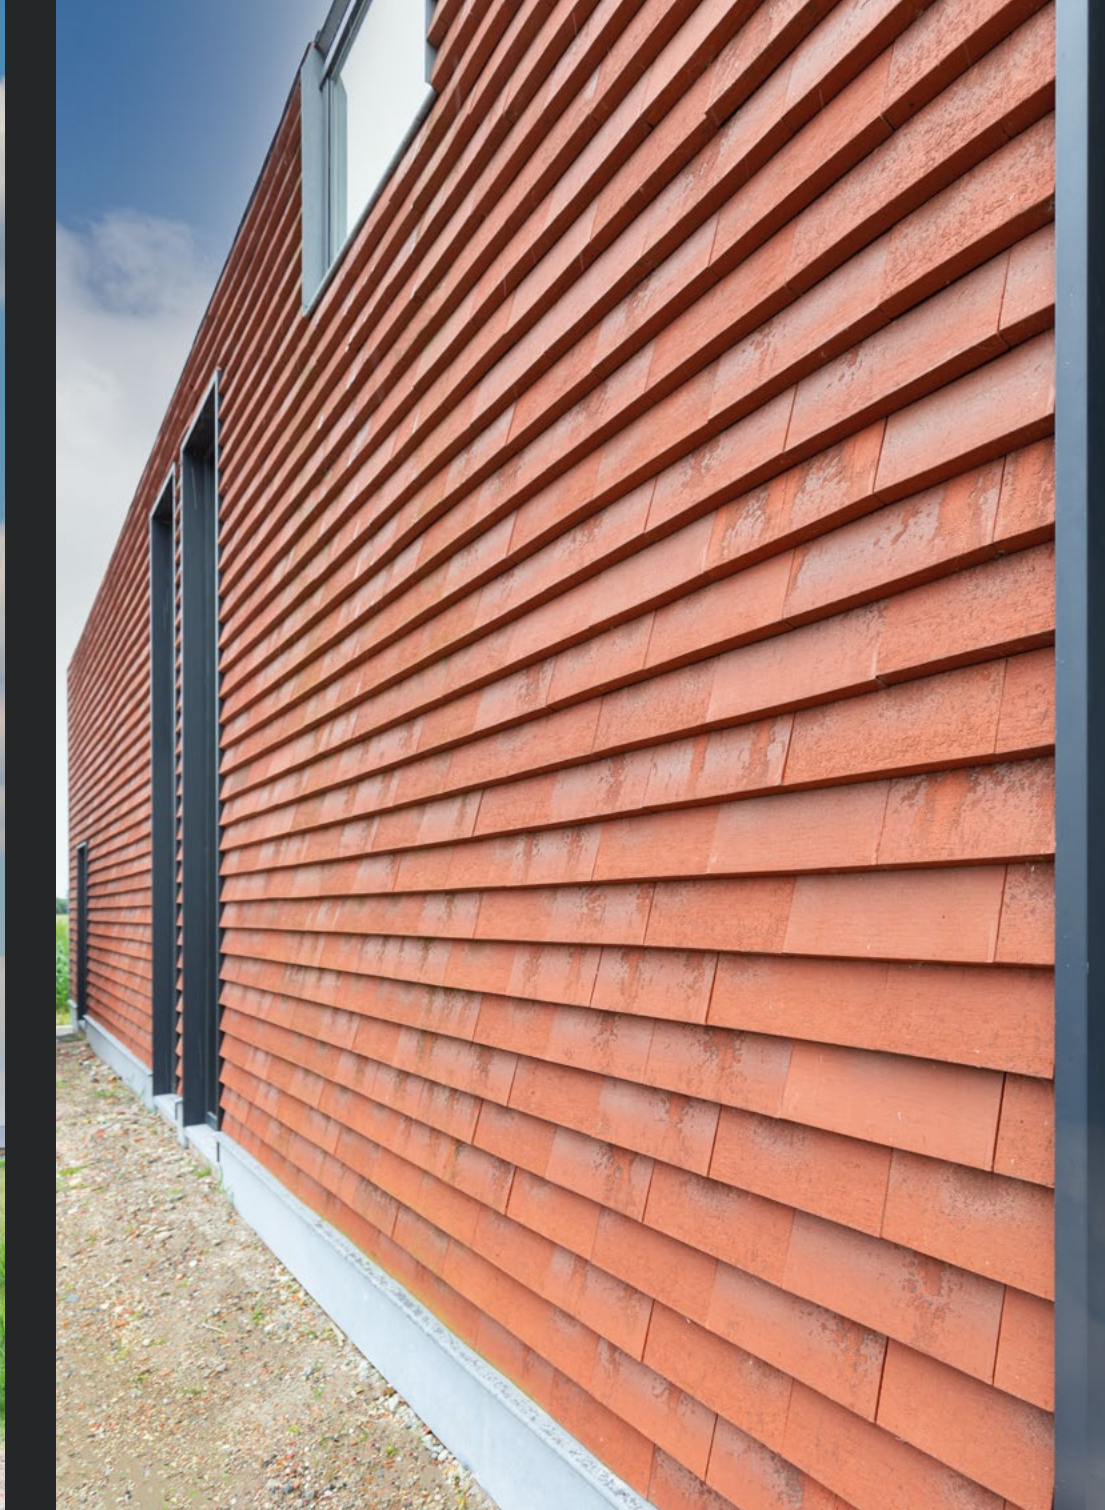

Schuine buitenhoek

Binnenhoek

Vensterbank

Product in detail

| Hoekkeper

| Sneeuwopvang

Montage

ABC-NORDIC® Rostrot | Nieuwmunster, Belgium