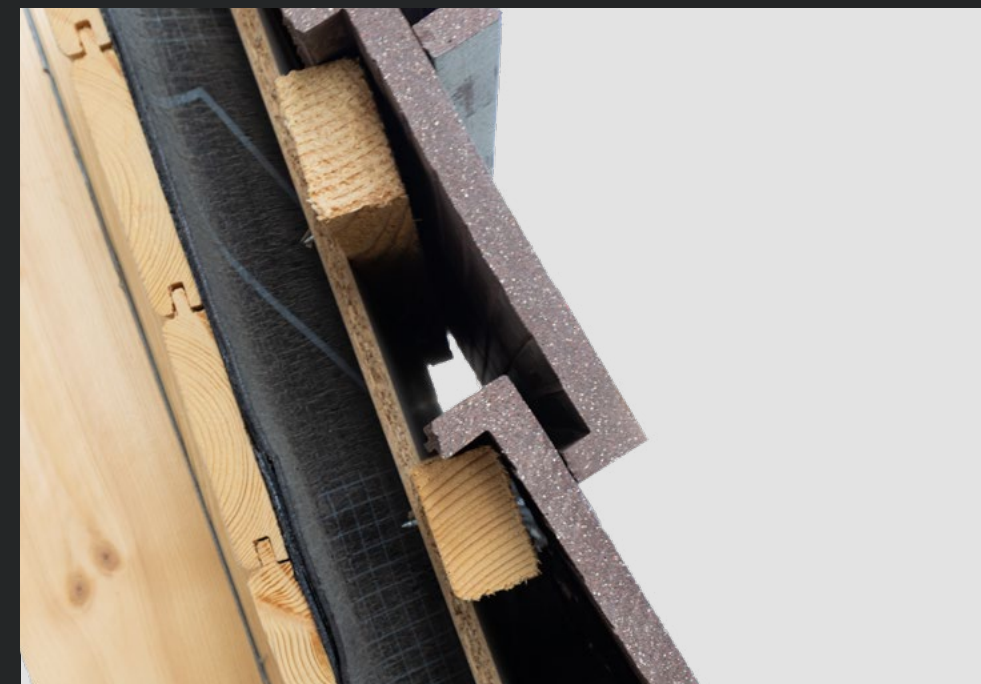

Dakconstructie

- 1 Gipsplaten
- 2 Latten
- 3 Thermische isolatie
- 4 Houten dakspant
- 5 Dakbeschot en waterdichte afdichting (Delta waterkerende folie)
- 6 Afschuinende houten regel met waterdichte afdichting en spijkerdichtband/ luchtlaag
- 7 Latten
- 8 ABC-NORDIC® Tegel

De foto's zijn als voorbeeld bedoeld.
ABC-klinkergruppe is niet verantwoordelijk voor de
montage van de ABC-NORDIC.

Product in detail

NORDIC

Voorraanzicht

Zijaanzicht

Hoekige vorst

Product in detail

Rechte buitenhoek