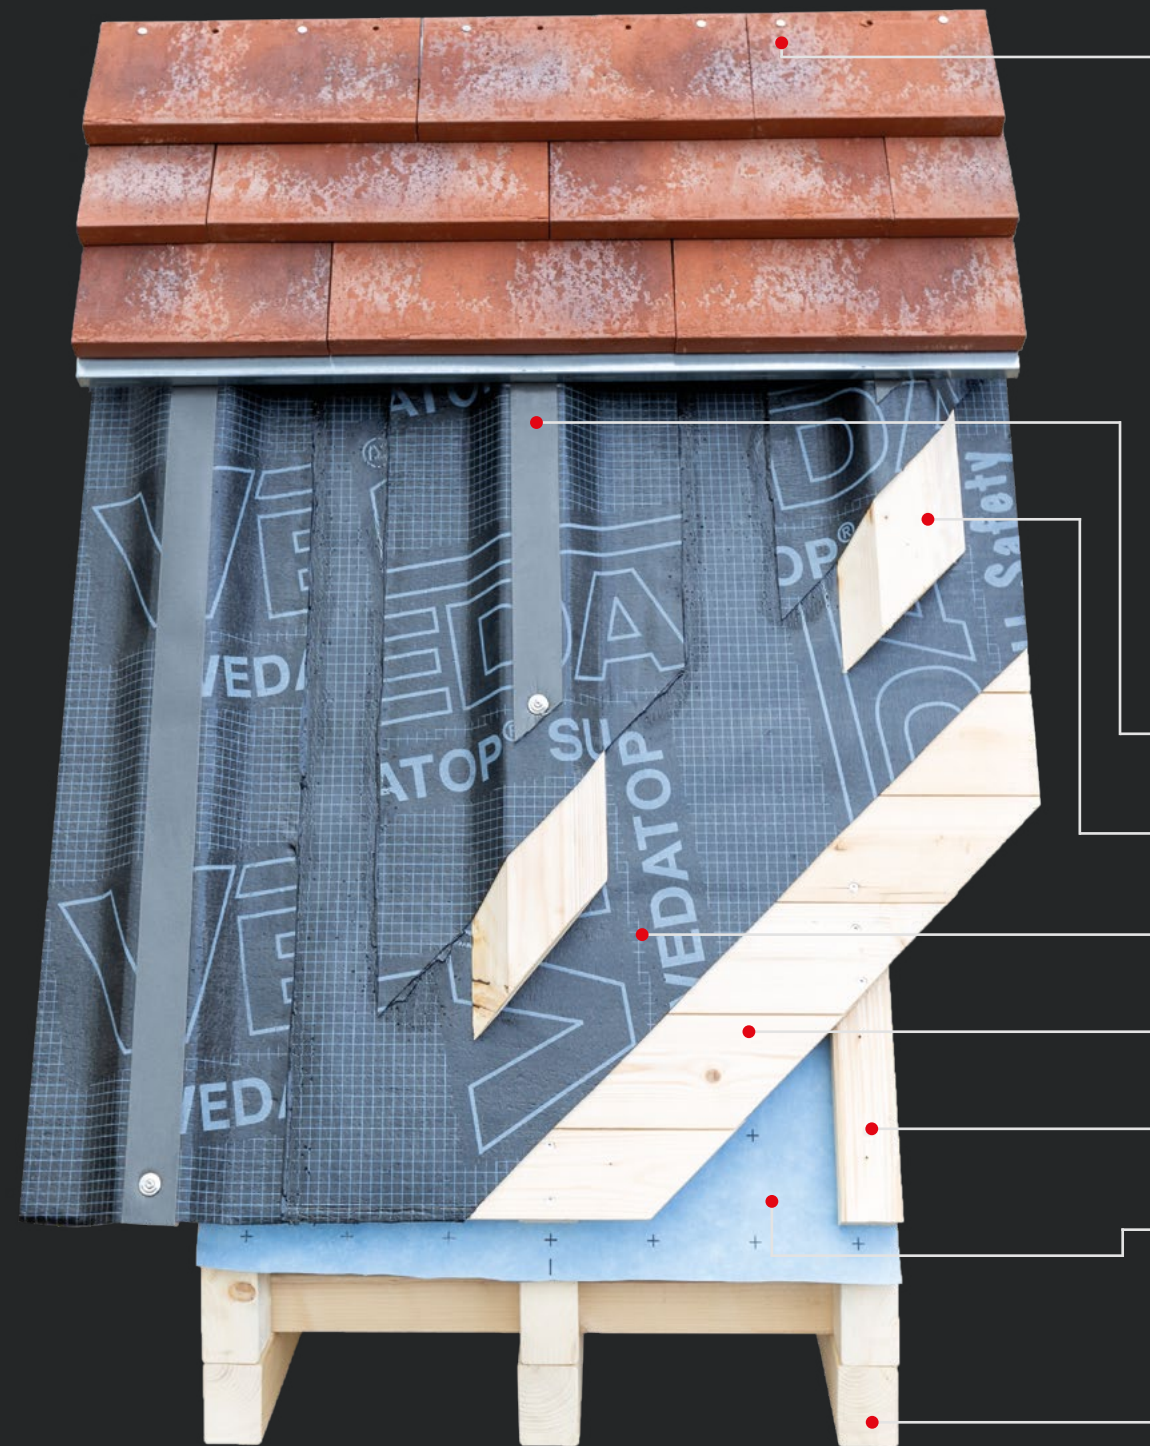

Afwijkingen in de kleur, kleurnuances en verhoudingen kunnen productie-/ druktechnisch mogelijk zijn.

Constructievarianten

- 1 RVS schroef 4,5 x 45 mm met verzonken kop
- 2 Spijkerdichtband
- 3 Afgeschuinde houten regel
- 4 Waterdichte kering
- 5 Dakbeschot
- 6 Ventilatie regels
- 7 Damp open waterkerende spinvliesfolie
- 8 Houten sporen